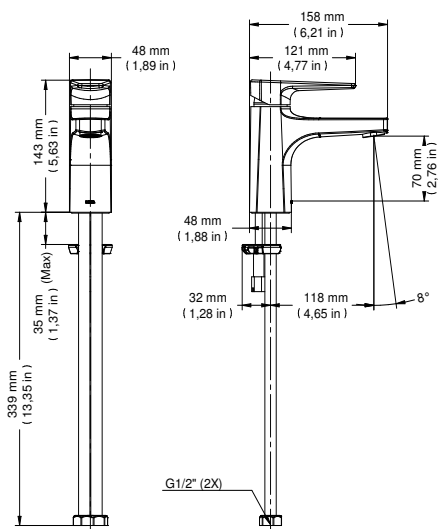

Misturador Monocomando para Lavatório de Mesa Lift

00795906

DESCRIÇÃO

Misturador Monocomando para lavatório com entrada vertical para instalação em mesa e acionamento por alavanca.

TECNOLOGIAS E CARACTERÍSTICAS

GARANTIA

Esse produto possui Garantia Toda Vida: qualidade e segurança por tempo indeterminado.

CURVA DE VAZÃO

ESPECIFICAÇÃO TÉCNICA

CLASSE DE PRESSÃO	2 a 40 m.c.a
BITOLA	1/2" - DN15
COMPOSIÇÃO	Liga de Cobre, Plástico Engenharia, Zamac, Elastômeros
TEMPERATURA	70°C
NORMAS DE REFERÊNCIA	NBR 15267
COMPLEMENTOS	Acompanha dois niples de adaptação Macho X Macho, que facilitam a instalação e oferecem a solução completa para o usuário.

DIMENSIONAL

PEÇAS DE REPOSIÇÃO

POS	CÓDIGO	DENOMINAÇÃO
1	00189800	KIT FIXACAO TORNEIRA MESA
2	00402500	KIT AREJADOR EMBUTIDO TJ M18,5X1
3	00417600	KIT CHAVE AREJADOR CACHE TJ
4	00852900	KIT CAR CER MONO (O)35 COLD START S/ TRAVA HORARIO
5	00615100	KIT CHAVE SEXT 2,5MM
6	00528800	KIT PAR S/ CAB SEXT INT M5 X 5
7	00634200	KIT FLEXIVEL INOX 1/2 FEMEA X 40 cm
8	00038700	KIT ANEL O'RING
9	00825306	KIT VOL MONO LAVATORIO LIFT
10	00825400	KIT BASE P/ CARTUCHO Ø 35 MONO LIFT
11	00797000	KIT NIPLA G1/2" ROSCA M x M