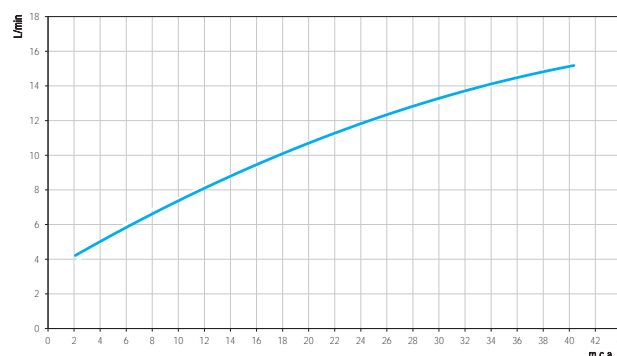

GARANTIA

Esse produto possui Garantia Toda Vida: qualidade e segurança por tempo indeterminado.

CURVA DE VAZÃO

ESPECIFICAÇÃO TÉCNICA

CLASSE DE PRESSÃO	2 a 40 m.c.a
BITOLA	1/2" - DN15
COMPOSIÇÃO	Liga de Cobre, Plástico Engenharia, Zamac, Elastômeros
TEMPERATURA	70°C
NORMAS DE REFERÊNCIA	NBR 15267
COMPLEMENTOS	Acompanha dois niples de adaptação Macho X Macho, que facilitam a instalação e oferecem a solução completa para o usuário.