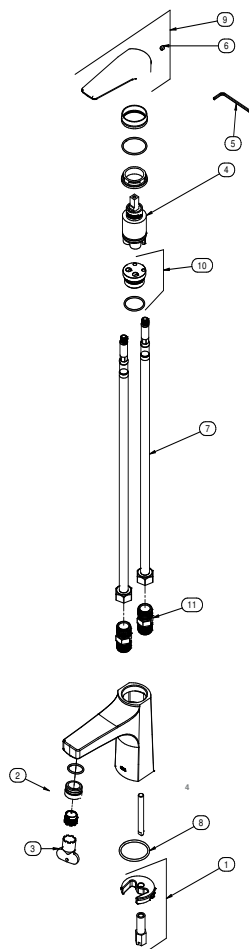

Misturador Monocomando para Lavatório de Mesa Lift

00795906

DESCRIÇÃO

Misturador Monocomando para lavatório com entrada vertical para instalação em mesa e acionamento por alavanca.

TECNOLOGIAS E CARACTERÍSTICAS

GARANTIA

Esse produto possui Garantia Toda Vida: qualidade e segurança por tempo indeterminado.

CURVA DE VAZÃO

ESPECIFICAÇÃO TÉCNICA

CLASSE DE PRESSÃO	2 a 40 m.c.a
BITOLA	1/2" - DN15
COMPOSIÇÃO	Liga de Cobre, Plástico Engenharia, Zamac, Elastômeros
TEMPERATURA	70°C
NORMAS DE REFERÊNCIA	NBR 15267
COMPLEMENTOS	Acompanha dois niples de adaptação Macho X Macho, que facilitam a instalação e oferecem a solução completa para o usuário.

DIMENSIONAL

PEÇAS DE REPOSIÇÃO

POS	CÓDIGO	DENOMINAÇÃO
1	00189800	KIT FIXACAO TORNEIRA MESA
2	00402500	KIT AREJADOR EMBUTIDO TJ M18,5X1
3	00417600	KIT CHAVE AREJADOR CACHE TJ
4	00852900	KIT CAR CER MONO (O)35 COLD START S/ TRAVA HORARIO
5	00615100	KIT CHAVE SEXT 2,5MM
6	00528800	KIT PAR S/ CAB SEXT INT M5 X 5
7	00634200	KIT FLEXIVEL INOX 1/2 FEMEA X 40 cm
8	00038700	KIT ANEL O'RING
9	00825306	KIT VOL MONO LAVATORIO LIFT
10	00825400	KIT BASE P/ CARTUCHO Ø 35 MONO LIFT
11	00797000	KIT NIPLA G1/2" ROSCA M x M